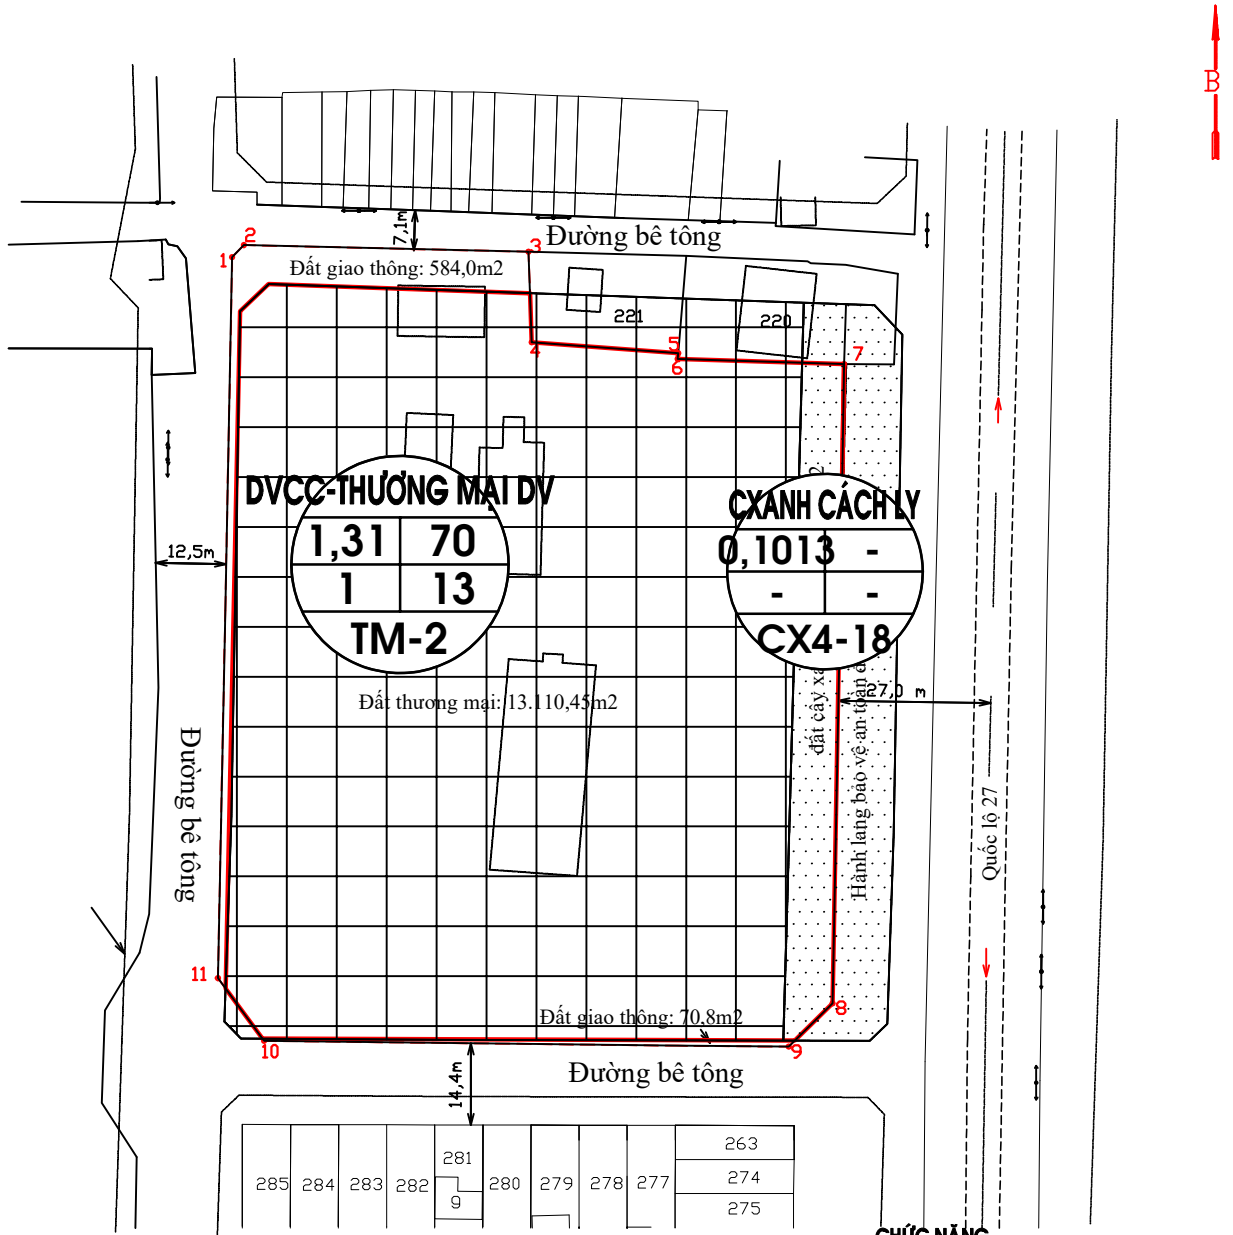

TRÍCH LỤC KHU ĐẤT TRUNG TÂM Y TẾ HUYỆN NINH SƠN CŨ
 Địa chỉ: Thôn Triệu Phong 1, xã Quảng Sơn, huyện Ninh Sơn, tỉnh Ninh Thuận
 Trích lục thửa đất số 506 (được hợp từ thửa đất số 240 và 305), tờ bản đồ địa
 chính số 61, xã Quảng Sơn (trước điều chỉnh)

Tọa độ mốc giới và chiều dài cạnh thửa:

MỐC GIỚI	TỌA ĐỘ		KHOẢNG CÁCH (m)
	X (m)	Y (m)	
1	1298759.7300	558734.6700	
2	1298757.6300	558732.6100	2,9
3	1298758.5700	558784.9900	50,3
4	1298742.5700	558785.5600	16,0
5	1298740.6500	558811.4600	26,0
6	1298739.6000	558811.3500	1,1
7	1298738.7200	558840.7700	29,4
8	1298625.7600	558838.7300	113,0
9	1298618.0900	558830.9600	10,9
10	1298619.1200	558738.2500	92,7
11	1298630.1900	558730.0700	13,76
			127,4

Hệ tọa độ VN-2000, kinh tuyến trực 108° 15', múi chiều 3°

Ghi chú:

DIỆN TÍCH (HA)

TẦNG CAO TỐI THIỂU

KÝ HIỆU LÔ ĐẤT

MẬT ĐỘ XÂY DỰNG
TỐI ĐA (%)

TẦNG CAO TỐI ĐA
(TẦNG)

* Theo Quyết định số 2467/QĐ-UBND ngày 14/10/2020 của UBND huyện Ninh Sơn về việc phê duyệt Quy hoạch phân khu tỷ lệ $\frac{1}{2000}$ Khu đô thị công nghiệp dịch vụ:
 Tổng diện tích khu đất là 14.778,69m² trong đó: Trong đó:
 - Có 654,8m² là đất giao thông, đất thương mại dịch vụ 13.110,45m² (12.556,9m² thuộc đất trung tâm y tế còn lại 553,55m² là đất người dân) và 1.013,44 đất cây xanh cách ly (935 m² là đất trung tâm y tế còn lại 78,44m² là đất dân)