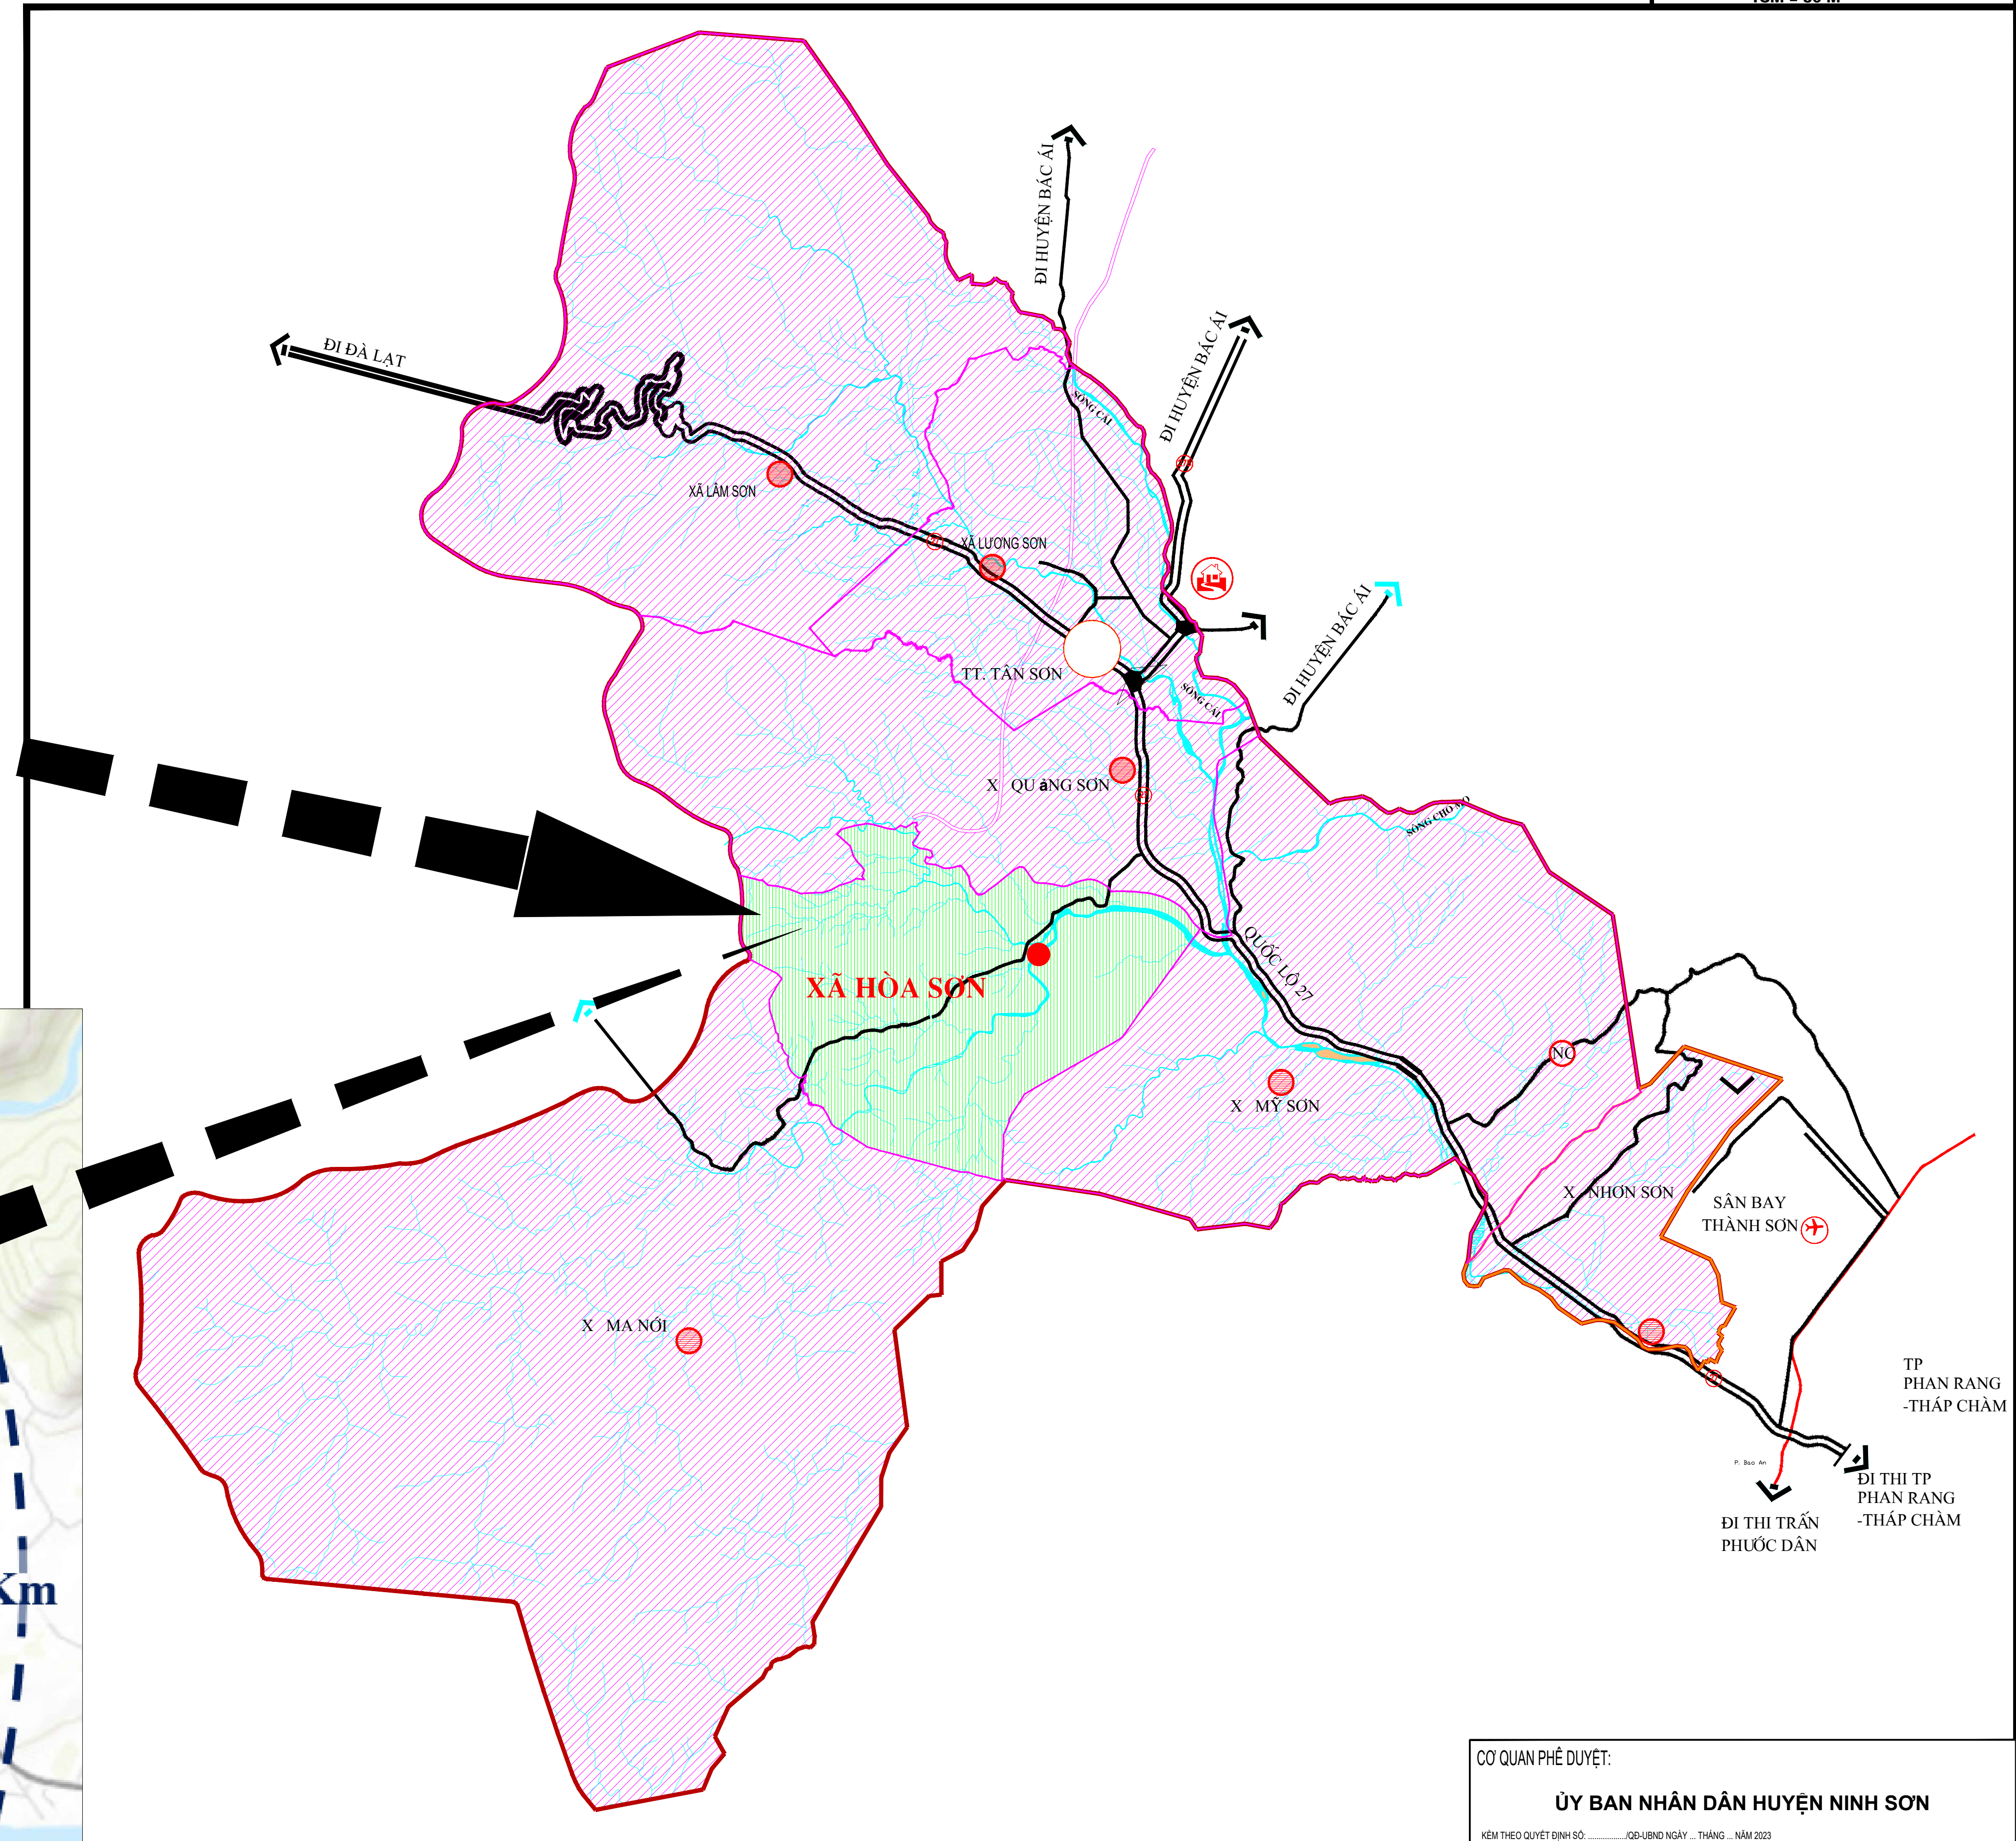

QUY HOẠCH CHUNG XÂY DỰNG XÃ HÒA SƠN, HUYỆN NINH SƠN, TỈNH NINH THUẬN

SƠ ĐỒ VỊ TRÍ VÀ MỐI LIÊN HỆ VÙNG

VỊ TRÍ HUYỆN NINH SƠN TRONG TỈNH NINH THUẬN

VỊ TRÍ XÃ HÒA SƠN TRONG HUYỆN NINH SƠN

RANH GIỚI LẬP QUY HOẠCH

PHẠM VI NGHIÊN CỨU TRỰC TIẾP

VỊ TRÍ:
XÃ HÒA SƠN NẸM Ở PHÍA TÂY NAM HUYỆN NINH SƠN,
 TỈNH NINH THUẬN.
 CÓ DIỆN TÍCH TỰ NHIÊN **65,80 Km²**
TỨ CÁN:
 - Phía đông giáp xã Mỹ Sơn
 - Phía tây giáp tỉnh Lâm Đồng
 - Phía nam giáp xã Ma Nởi
 - Phía bắc giáp xã Quảng Sơn.