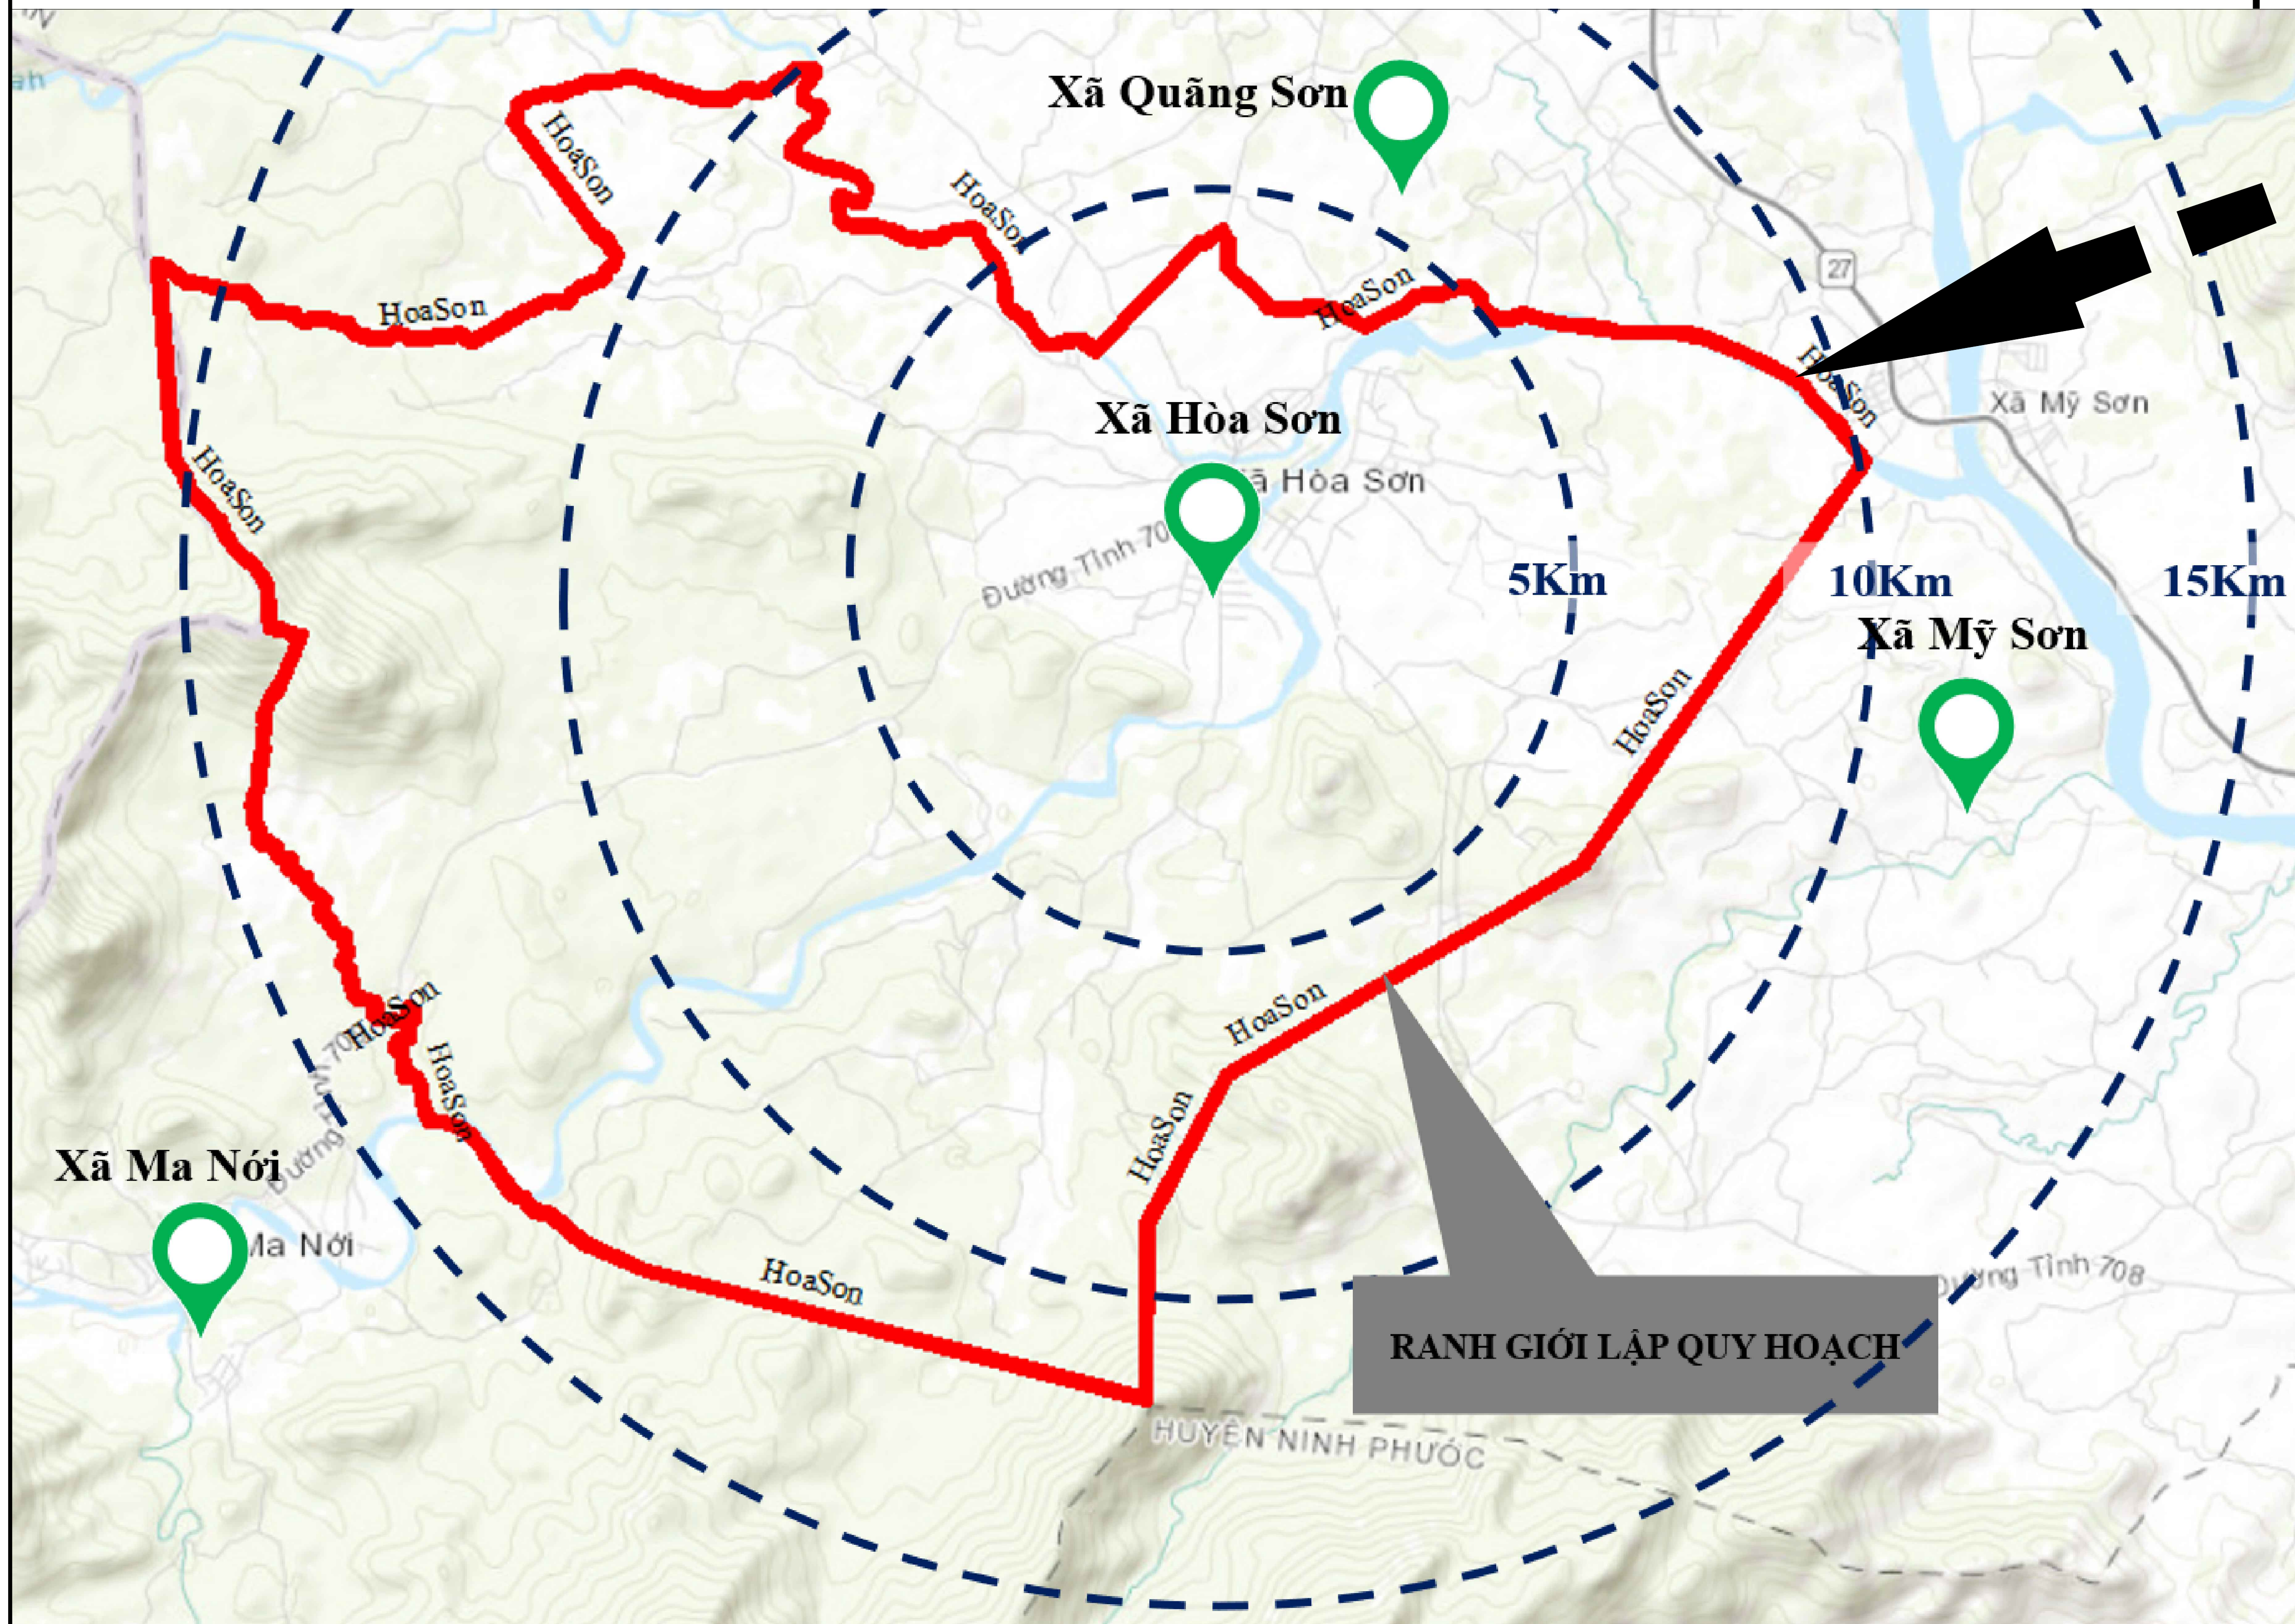

QUY HOẠCH CHUNG XÂY DỰNG XÃ HÒA SƠN, HUYỆN NINH SƠN, TỈNH NINH THUẬN

SƠ ĐỒ VỊ TRÍ VÀ MỐI LIÊN HỆ VÙNG

VỊ TRÍ HUYỆN NINH SƠN TRONG TỈNH NINH THUẬN

VỊ TRÍ XÃ HÒA SƠN TRONG HUYỆN NINH SƠN

RANH GIỚI LẬP QUY HOẠCH

PHẠM VI NGHIÊN CỨU TRỰC TIẾP

VỊ TRÍ:
XÃ HÒA SƠN NẸM Ở PHÍA TÂY NAM HUYỆN NINH SƠN,
 TỈNH NINH THUẬN.
 CÓ DIỆN TÍCH TỰ NHIÊN **65,80 Km²**
TỨ CÁN:
 - Phía đông giáp xã Mỹ Sơn
 - Phía tây giáp tỉnh Lâm Đồng
 - Phía nam giáp xã Ma Nởi
 - Phía bắc giáp xã Quảng Sơn.

CƠ QUAN PHÊ DUYỆT:			
ỦY BAN NHÂN DÂN HUYỆN NINH SƠN			
KÈM THEO QUYẾT ĐỊNH SỐ:/QĐ-UBND NGÀY: .../.../... NĂM 2023			
CƠ QUAN THẨM ĐỊNH:			
PHÒNG KINH TẾ & HẠ TẦNG HUYỆN NINH SƠN			
KÈM THEO BÁO CÁO THẨM ĐỊNH SỐ:/BC-CTH NGÀY: .../.../... NĂM 2023			
CƠ QUAN THỎA THUẬN:			
SỞ XÂY DỰNG TỈNH NINH THUẬN			
KÈM THEO CÔNG VĂN SỐ: NGÀY: .../.../... NĂM 2023			
CHỦ ĐẦU TƯ LẬP QUY HOẠCH:			
ỦY BAN NHÂN DÂN XÃ HÒA SƠN			
KÈM THEO TỜ TRÌNH SỐ: NGÀY: .../.../... NĂM 2023			
CÔNG TRÌNH - ĐỊA ĐIỂM:			
QUY HOẠCH CHUNG XÂY DỰNG XÃ HÒA SƠN, HUYỆN NINH SƠN, TỈNH NINH THUẬN			
TÊN BẢN VẼ:			
SƠ ĐỒ VỊ TRÍ VÀ MỐI LIÊN HỆ VÙNG			
KÍ HIỆU: QH-01	GHÉP: A6-1	TỶ LỆ: 1:5000	NGÀY HT: / / 2023
THIẾT KẾ - THẺ HIỆN	KTS. HOÀNG TRẦN TẤN MẠNH		
CHỮ TRƯ:	KTS. ĐỖ THỊ THANH NGÀ		
CHỮ NHẬN:	KTS. ĐỖ THỊ THANH NGÀ		
QUẢN LÝ KỸ THUẬT:	THS. KTS. NGUYỄN THỰC LINH		
GIÁM ĐỌC:			
THS. KTS. NGUYỄN THỰC LINH			
CÔNG TY TƯ VẤN THIẾT KẾ KINH TRÚC & XÂY DỰNG LINH VIỆT SỐ NGUYỄN VĂN CÚ, PHƯỜNG THANH SƠN, TP. PHAN RANG - THẤP CHĂM, TỈNH NINH THUẬN TEL: (0259) 3517.637, FAX: (0259) 3517.637, EMAIL: Kientruc@linh.vn			